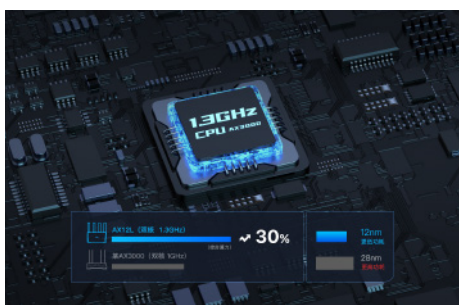

产品特性

强劲双核 实力碾压 流畅体验

搭载双核1.3GHz CPU，其采用12nm先进制程，综合算力相比老款双核AX3000路由器提升30%，使路由器整机功耗更低、发热更少，实力保障稳定流畅的网络环境。